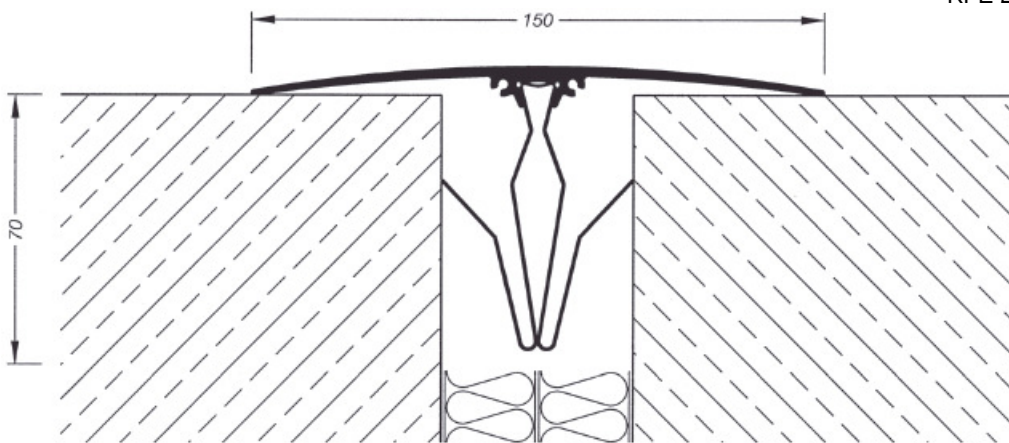

KF 250/150 se zvláštní kotvou