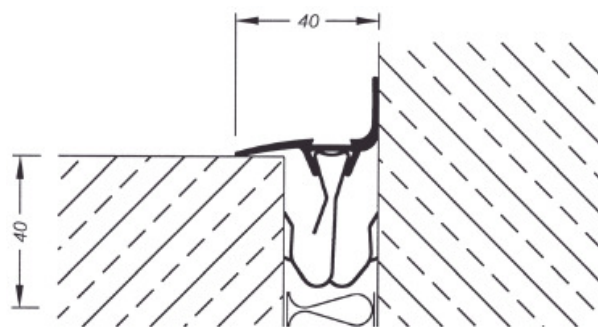

Stav 07/2012

Interceramica, spol. s r.o.
Přemyslova 969
CZ – 337 01 Rokycany
Tel. 371724652
Fax 371723005
E-mail: interceramica@interceramica.cz
www.interceramica.cz
www.dilatace.cz
www.migua.de

MIGUA

Níže uvedené technické informace mají pouze obecný informativní charakter o výrobku.

Rozhodnutí o použití výrobku pro daný účel a objekt je věcí zákazníka.

Výrobce ani distributor nepřebírají žádnou odpovědnost za vady a škody vzniklé chybnou volbou typu výrobku a jeho nevhodnou aplikací. V případě pochybností si vyžádejte konkrétní závaznou radu /možné na základě podrobných technických podkladů/.

Zneužití těchto podkladů je zakázáno.

Možnost technických změn a průběžných aktualizací je vyhrazena.

Řada profilů MIGUA - KF 250 pro vnitřní prostředí

Profily jsou určeny pro stěny v interiérech budov - pro dodatečné osazení

Materiál:

nosná - krycí část hliník přírodní (za příplatek a pro větší množství lze dodat profily barvené práškovou barvou dle RAL -barevnou škálu nutno předem individuálně zkonzultovat - dále je možné též eloxování v barvě přírodního hliníku - možné též úpouze pro větší množství), kotvy z materiálu perová nerez ocel
Dodává se provedení přímé nebo rohové.

profil	šířka spáry mm	překryvná šířka mm	hloubka spáry min. mm	standardní barva
KF 250/30	15-35	50	40	hliník
KFE 250/31 (rohový)	15-35	40	40	hliník
KF 250/70	15-35	70	40	hliník
KFE 250/71 (rohový)	15-35	50	40	
KF 250/100*	15-35	100	40	hliník
KFE 250/101 (rohový)	35-60	75	70	hliník
KF 250/150	35-80	150	70	hliník
KF 250/170	35-80	170	70	hliník

* Možno dodat též zvláštní kotvy pro šířku spáry 35 – 80 mm (min. volná hloubka spáry 70 mm).

Nutno uvést v objednávce.

Materiál: hliníkový krycí profil s kotvami NIROSTA

Výrobní délka: 3 m (u KF 250/170 - 4 m).