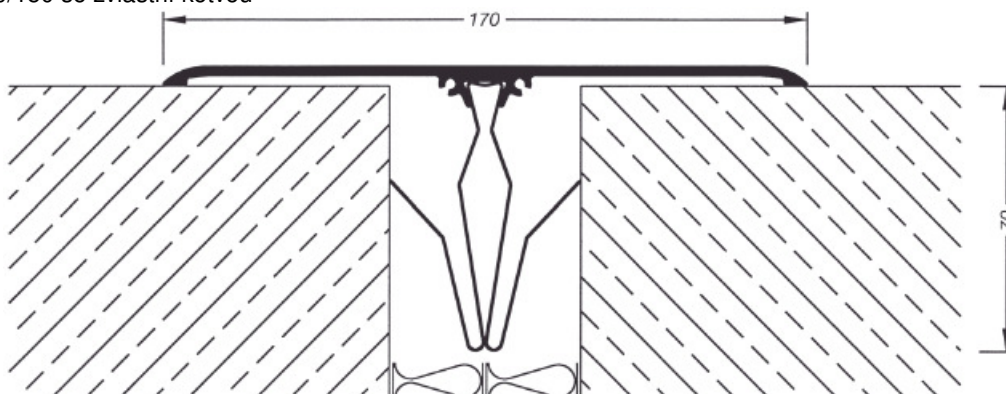

KF 250/170 se zvláštní kotvou