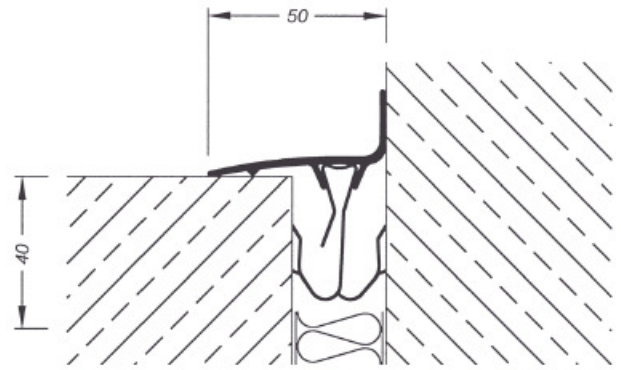

* Možno dodat též zvláštní kotvy pro šířku spáry 35 – 80 mm (min. volná hloubka spáry 70 mm).

Nutno uvést v objednávce.

Materiál: hliníkový krycí profil s kotvami NIROSTA

Výrobní délka: 3 m (u KF 250/170 - 4 m).

Na 3 m profilu se dodávají 4ks kotev, u KF 250/100 se dodává 6ks kotev, u KF 250/170 se dodává 10ks kotev na 4 m výrobní délku. Více kotev za příplatek.

KF 250/30

KFE 250/31

KF 250/70

KFE 250/71

KF 250/100