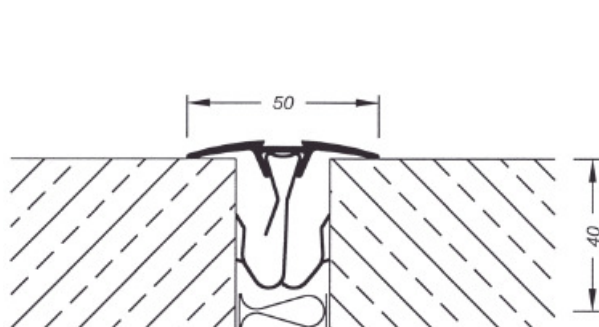

Materiál:

nosná - krycí část hliník přírodní (za příplatek a pro větší množství lze dodat profily barvené práškovou barvou dle RAL -barevnou škálu nutno předem individuálně zkonzultovat - dále je možné též eloxování v barvě přírodního hliníku - možné též úpouze pro větší množství), kotvy z materiálu perová nerez ocel
Dodává se provedení přímé nebo rohové.

profil	šířka spáry mm	překryvná šířka mm	hloubka spáry min. mm	standardní barva
KF 250/30	15-35	50	40	hliník
KFE 250/31 (rohový)	15-35	40	40	hliník
KF 250/70	15-35	70	40	hliník
KFE 250/71 (rohový)	15-35	50	40	
KF 250/100*	15-35	100	40	hliník
KFE 250/101 (rohový)	35-60	75	70	hliník
KF 250/150	35-80	150	70	hliník
KF 250/170	35-80	170	70	hliník

* Možno dodat též zvláštní kotvy pro šířku spáry 35 – 80 mm (min. volná hloubka spáry 70 mm).

Nutno uvést v objednávce.

Materiál: hliníkový krycí profil s kotvami NIROSTA

Výrobní délka: 3 m (u KF 250/170 - 4 m).

Na 3 m profilu se dodávají 4ks kotev, u KF 250/100 se dodává 6ks kotev, u KF 250/170 se dodává 10ks kotev na 4 m výrobní délku. Více kotev za příplatek.

KF 250/30