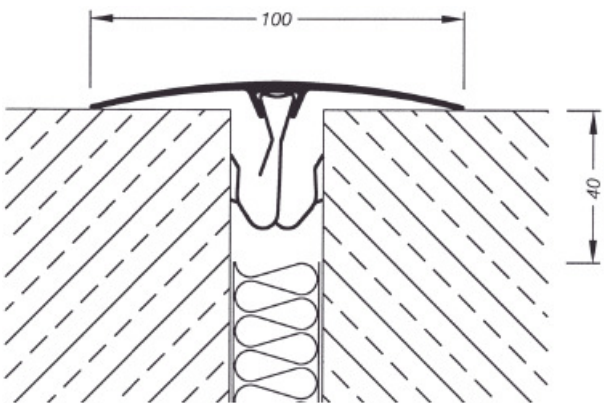

* Možno dodat též zvláštní kotvy pro šířku spáry 35 – 80 mm (min. volná hloubka spáry 70 mm).

Nutno uvést v objednávce.

Materiál: hliníkový krycí profil s kotvami NIROSTA

Výrobní délka: 3 m (u KF 250/170 - 4 m).

Na 3 m profilu se dodávají 4ks kotev, u KF 250/100 se dodává 6ks kotev, u KF 250/170 se dodává 10ks kotev na 4 m výrobní délku. Více kotev za příplatek.

KF 250/30

KFE 250/31

KF 250/70

KFE 250/71

KF 250/100