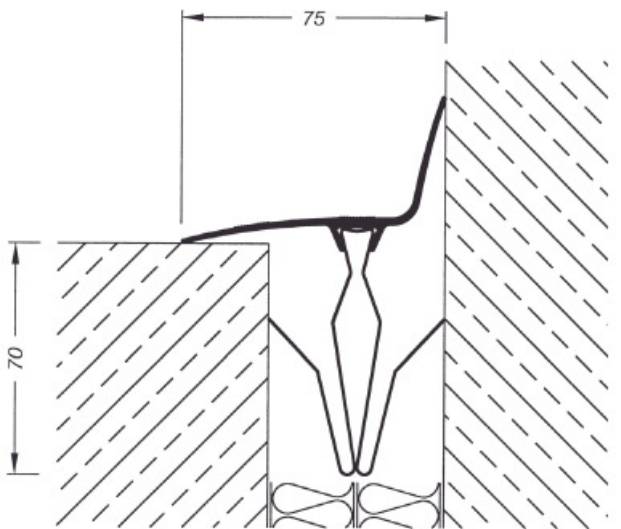

* Možno dodat též zvláštní kotvy pro šířku spáry 35 – 80 mm (min. volná hloubka spáry 70 mm).

Nutno uvést v objednávce.

Materiál: hliníkový krycí profil s kotvami NIROSTA

Výrobní délka: 3 m (u KF 250/170 - 4 m).

Na 3 m profilu se dodávají 4ks kotev, u KF 250/100 se dodává 6ks kotev, u KF 250/170 se dodává 10ks kotev na 4 m výrobní délku. Více kotev za příplatek.

KF 250/30

KFE 250/31

KF 250/70

KFE 250/71

KF 250/100